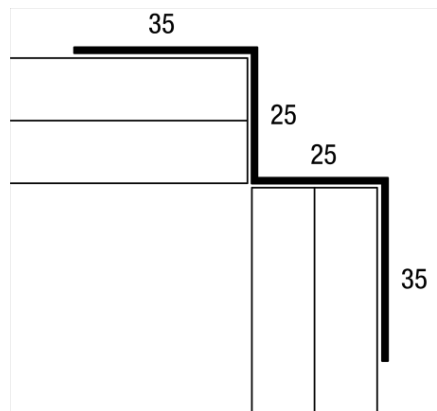

Аксессуары Cedral lap

Внутренний угол