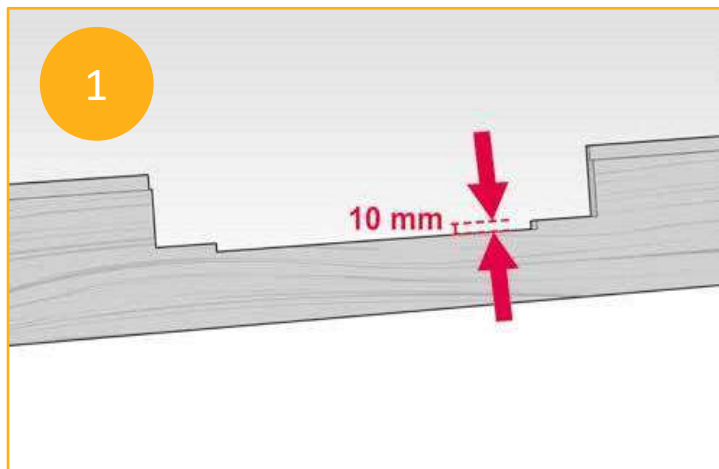

Оформление проемов