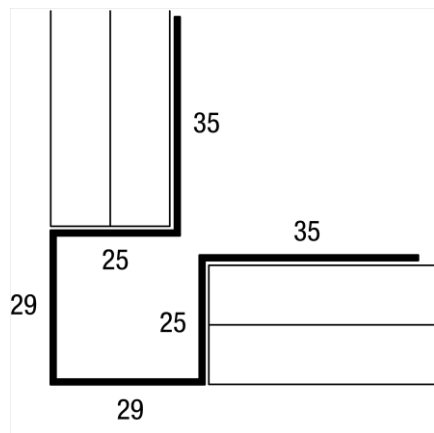

Аксессуары Cedral lap

Внешний симметричный угол