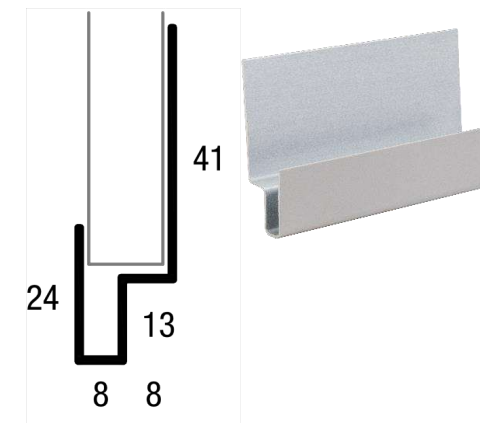

CEIDRAL

Стыковка углов под углом 45°

CEIDRAL

A close-up photograph of a white, ribbed ceiling and wall corner. A dark, rectangular ventilation grille is mounted on the ceiling. A circular white fastener is visible on the wall. The lighting is warm and focused on the corner.

CEIDRAL

Обрамление проемов

Аксессуары Cedral Click

Внешний угол

Внутренний угол

Надоконный профиль

Перфорированный профиль

Соединительный профиль