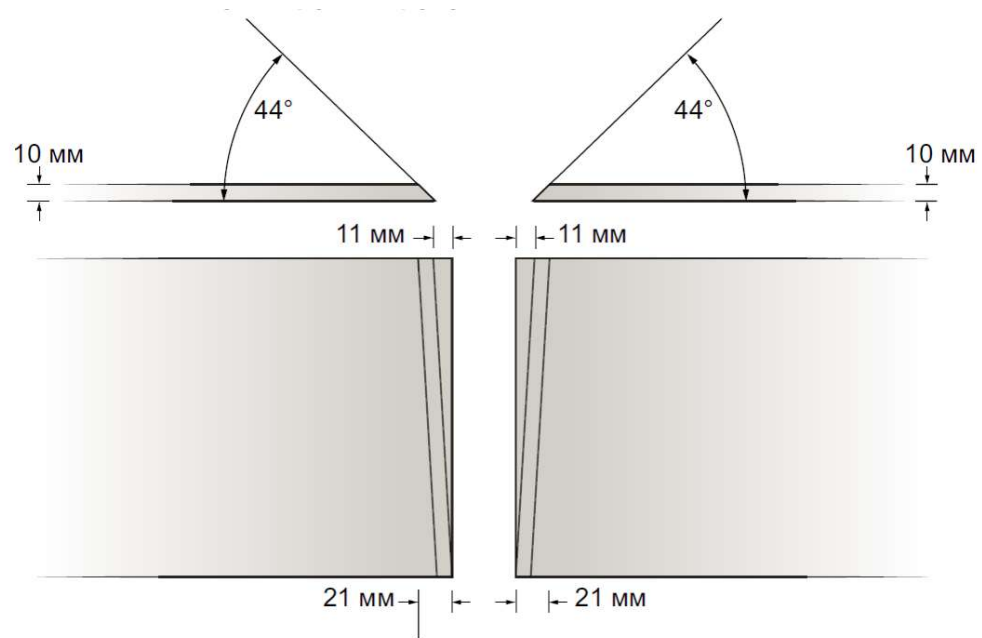

Стыковка углов под углом 45°