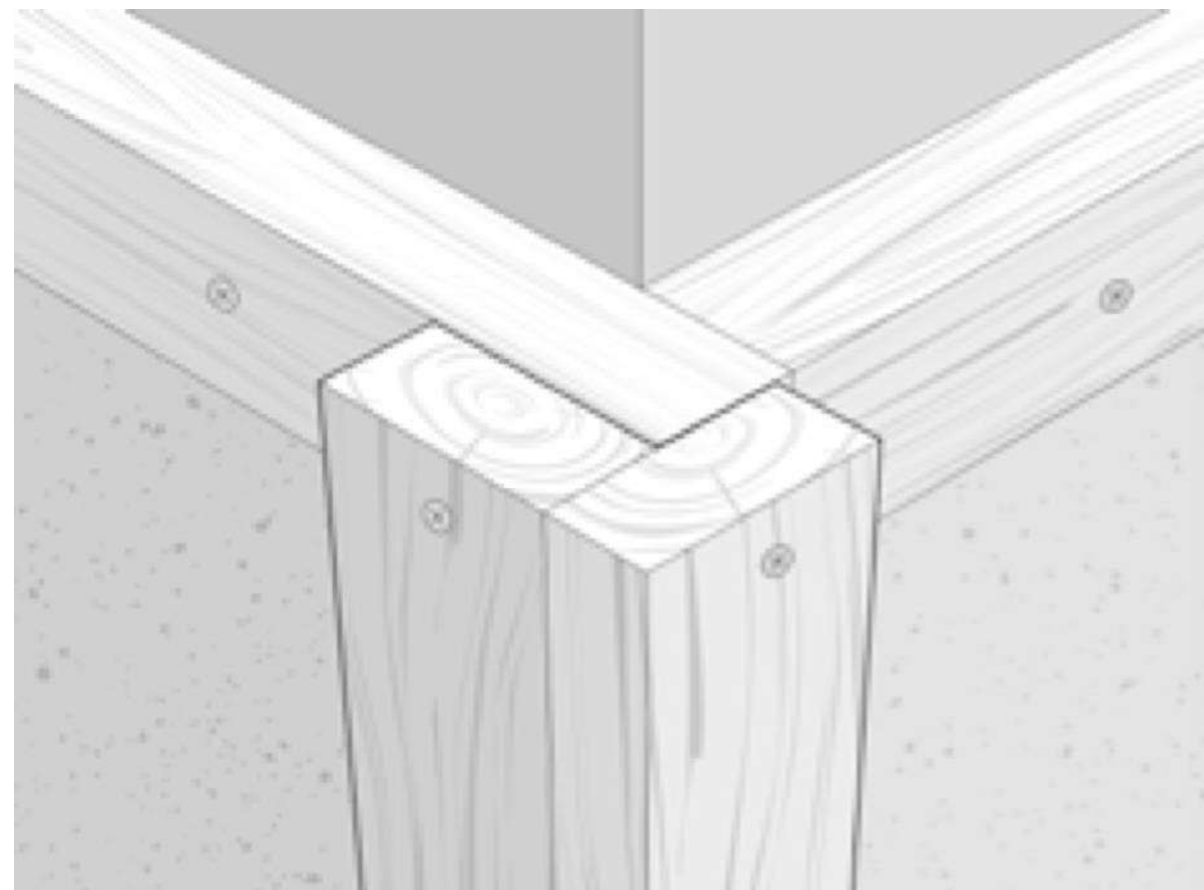

Монтаж обрешетки из бруса на углах