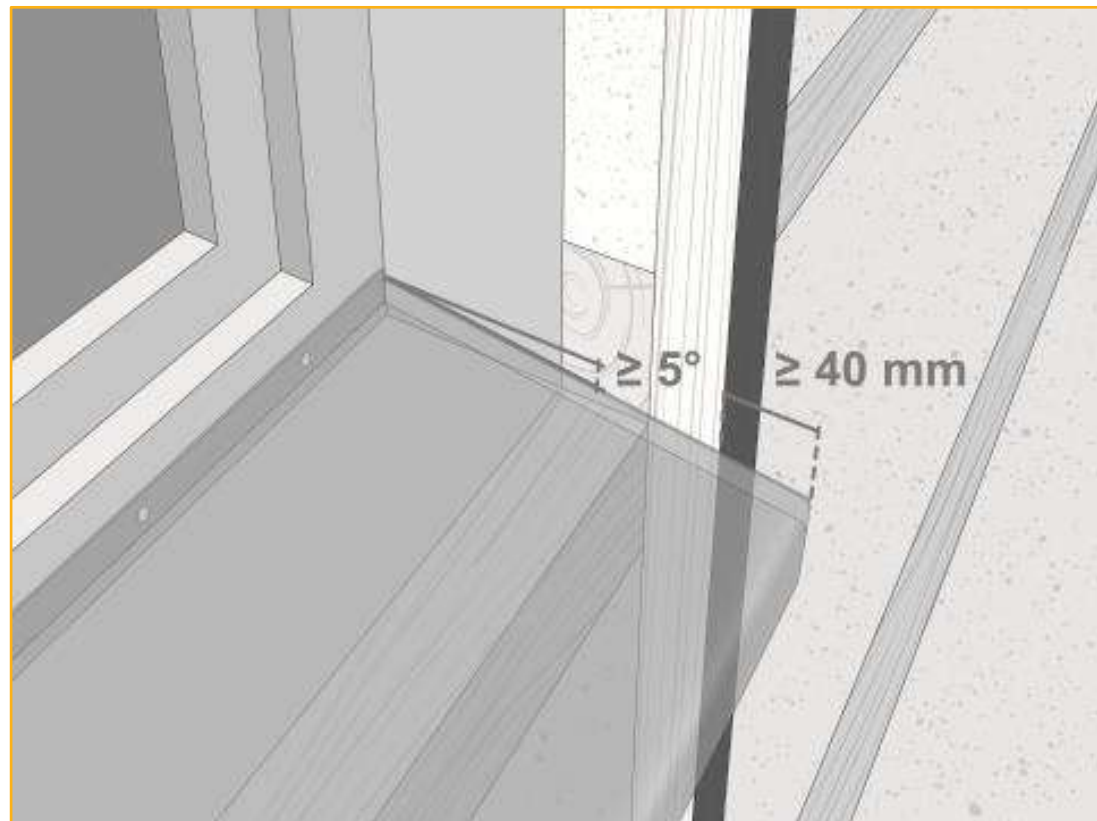

МОНТАЖ ОТЛИВОВ