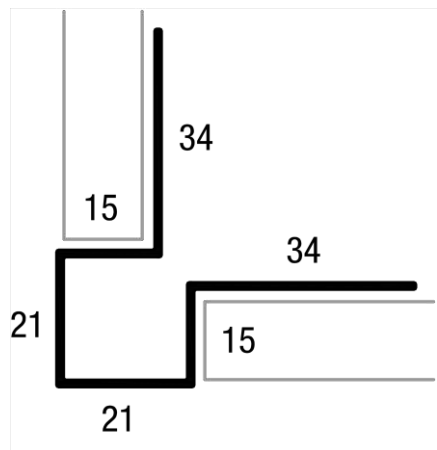

Аксессуары Cedral Click

Внешний угол