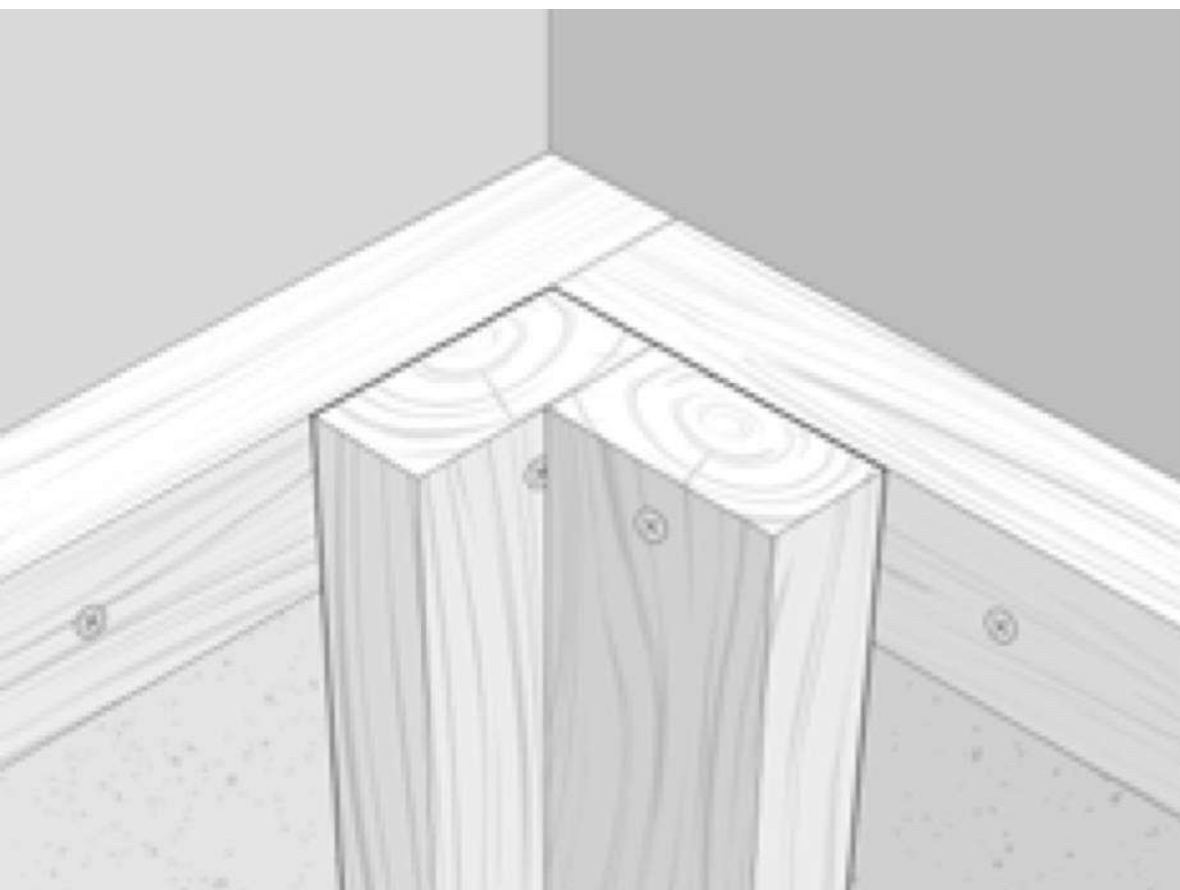

Монтаж обрешетки из бруса на углах