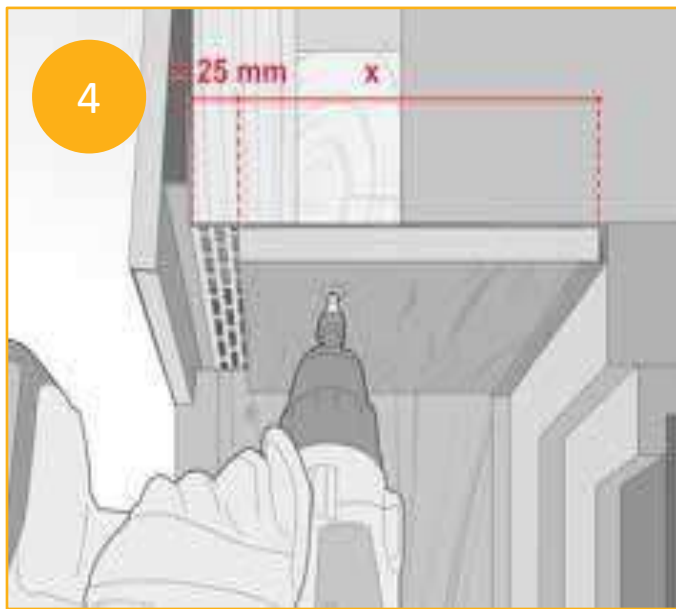

Оформление проемов