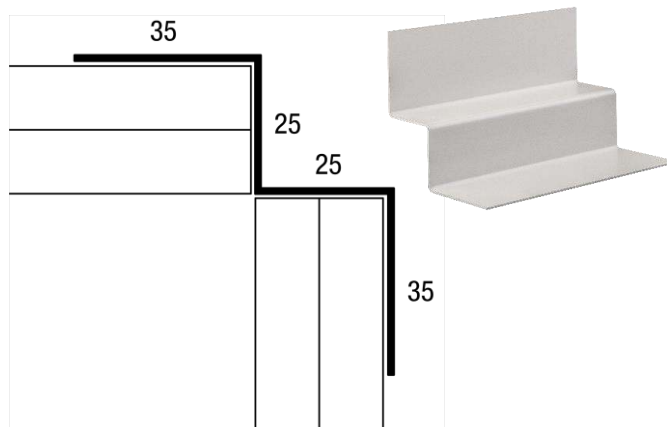

Внутренний угол