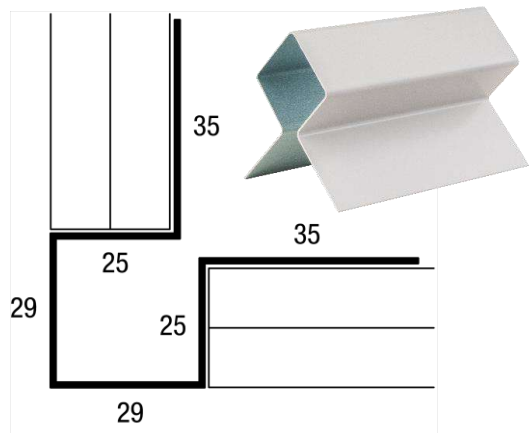

Подсистема может быть как деревянная, так и металлическая. Металлическая подсистема: Т / П / Г - профили, толщ. ≥ 1.2 мм (оцинкованный металл)

Монтаж обрешетки из бруса на углах

МОНТАЖ ОТЛИВОВ

Аксессуары Cedral lap