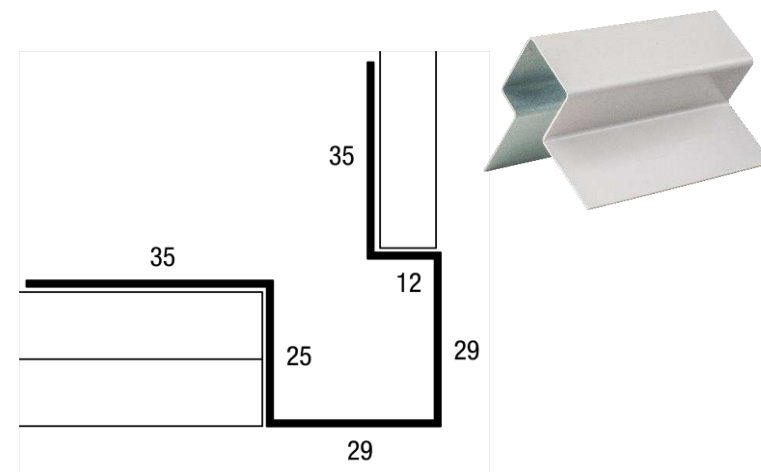

Ассиметричный угол