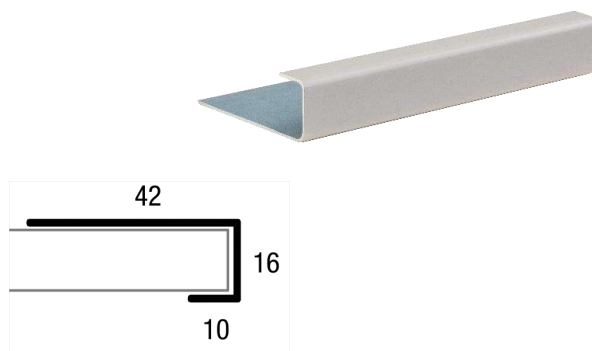

Подсистема может быть как деревянная, так и металлическая. Металлическая подсистема: Т / П / Г - профили, толщ. ≥ 1.2 мм (оцинкованный металл)

Монтаж обрешетки из бруса на углах

МОНТАЖ ОТЛИВОВ

Аксессуары Cedral lap

Внешний симметричный угол

Внутренний угол

Ассиметричный угол

Перфорированный профиль
50мм

Соединительный профиль

Стартовый профиль

Аксессуары Cedral lap

Внутренний угол

Аксессуары Cedral lap

Внешний симметричный угол

CEDRAL

CEDRAL

CEDRAL

CEDRAL

CEDRAL

CEIDRAL

Обрамление внешних углов доской Cedral

Закладной
брус

CEDRAL

Видимый крепеж CEDRAL

4,2 x 52 мм

4,8 x 38 мм

Рекомендуется предварительное сверление доски

CEDRAL