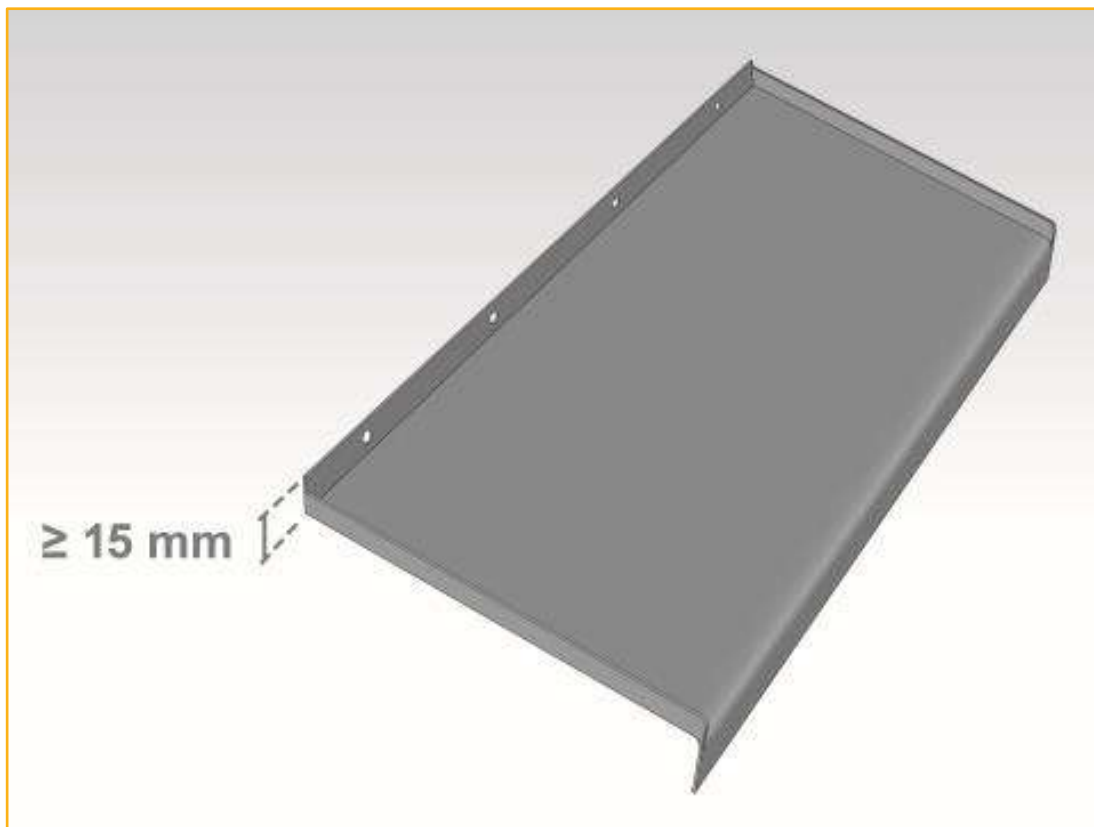

Отделка
углов & проемов

CEIDRAL

Правила монтажа Cedral

1. Горизонтальная обрешетка или кронштейны - шаг 600 мм
2. Укладка теплоизоляции (если требуется)
3. Вертикальная обрешетка - шаг 600 мм
4. Перфорированный вентиляционный профиль
5. Угловые профили
6. Стартовый профиль
7. Защита стыков EPDM лентой (только для деревянной подсистемы)
8. Крепление фиброцементного сайдинга Cedral / Cedral Click

Подсистема может быть как деревянная, так и металлическая. Металлическая подсистема: Т / П / Г - профили, толщ. ≥ 1.2 мм (оцинкованный металл)

Монтаж обрешетки из бруса на углах

МОНТАЖ ОТЛИВОВ

Аксессуары Cedral lap

CEIDRAL

Стыковка углов под углом 45°

CEIDRAL

A close-up photograph of a white, ribbed ceiling and wall corner. A dark, rectangular ventilation grille is mounted on the ceiling. A circular white fastener is visible on the wall. The lighting is warm and focused on the corner.