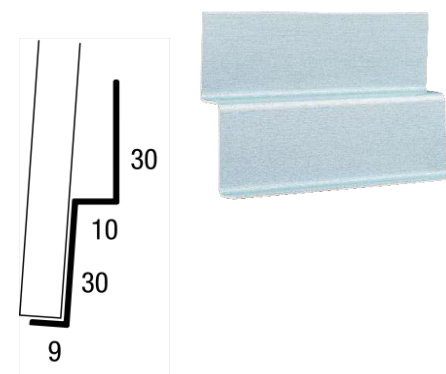

Стартовый профиль